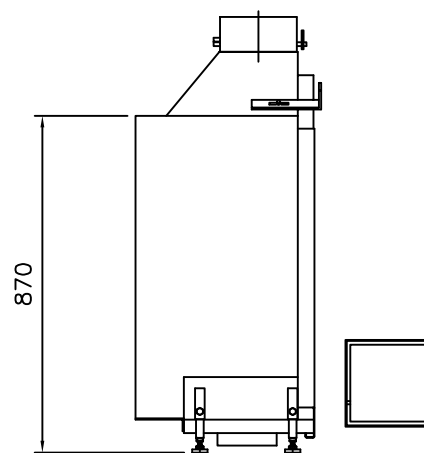

DETAIL A

DETAIL C

- OPMERKING:**
- ALS HAARD INGEBOUWD WORDT MOETEN ER RECUPERATIE ROOSTERS GEPLAATST WORDEN. DIT GELDT VOOR GASVUUR EN HOUTVUUR.
 - VOOR GASVUUR KAN DAN DE GASKRAAN ACHTER HET ONDERSTE ROOSTER GEPLAATST WORDEN.
 - INBOUWMAAT ROOSTER : BOVEN 180x70mm , ZIE DETAIL A
ONDER 180x150mm , ZIE DETAIL B
 - UITWENDIGE MAAT ROOSTER : ONDER 203x167mm , BOVEN 203x90mm
 - INBOUWMAAT BEDIENINGSLUIK : ONDER 225x225mm , ZIE DETAIL C
 - ROOSTER/LUIK WORDT STANDAARD IN KLEUR RAL 9010 GESPOTEN