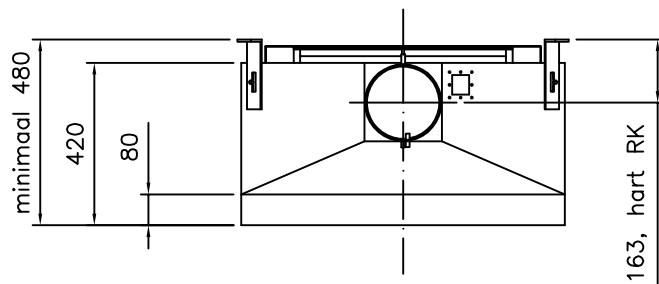

DETAIL A

DETAIL C

- OPMERKING:**
- ALS HAARD INGEBOUWD WORDT MOETEN ER RECUPERATIE ROOSTERS GEPLAATST WORDEN. DIT GELDT VOOR GASVUUR EN HOUTVUUR.
 - VOOR GASVUUR KAN DAN DE GASKRAAN ACHTER HET ONDERSTE ROOSTER GEPLAATST WORDEN.
 - INBOUWMAAT ROOSTER : BOVEN 180x70mm , ZIE DETAIL A
ONDER 180x150mm , ZIE DETAIL B
 - UITWENDIGE MAAT ROOSTER : ONDER 203x167mm , BOVEN 203x90mm
 - INBOUWMAAT BEDIENINGSLUIK : ONDER 225x225mm , ZIE DETAIL C
 - ROOSTER/LUIK WORDT STANDAARD IN KLEUR RAL 9010 GESPOTEN