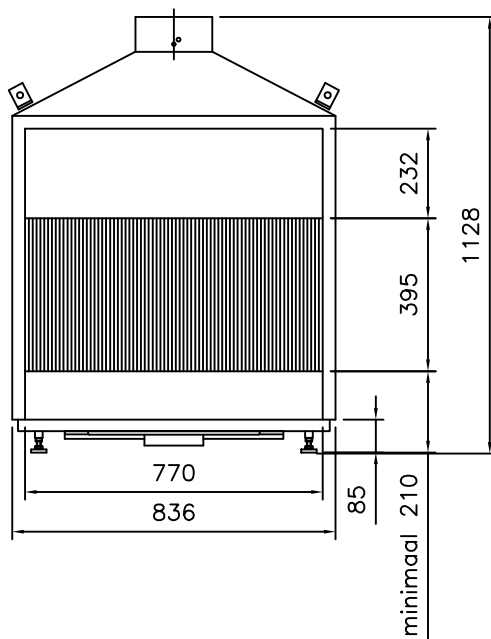

1

2

3

4

A

B

C

D

DETAIL A

DETAIL C

- OPMERKING:**
- ALS HAARD INGEBOUWD WORDT MOETEN ER RECUPERATIE ROOSTERS GEPLAATST WORDEN. DIT GELDT VOOR GASVUUR EN HOUTVUUR.
 - VOOR GASVUUR KAN DAN DE GASKRAAN ACHTER HET ONDERSTE ROOSTER GEPLAATST WORDEN.
 - INBOUWMAAT ROOSTER : BOVEN 180x70mm , ZIE DETAIL A
ONDER 180x150mm , ZIE DETAIL B
 - UITWENDIGE MAAT ROOSTER : ONDER 203x167mm , BOVEN 203x90mm
 - INBOUWMAAT BEDIENINGSLUIK : ONDER 225x225mm , ZIE DETAIL C
 - ROOSTER/LUIK WORDT STANDAARD IN KLEUR RAL 9010 GESPOTEN

NAAM : REF :
 ADRES : ORDERNR :
 PLAATS : DATUM :

boley® BV
 MARCONI WEG 1
 VEGHEL
 TEL: 0413-340545
 URL: WWW.BOLEY.NL

TYPENR : 0840

datum : 14-04-2004

wijz. dd : 15-04-09

VERSIE D