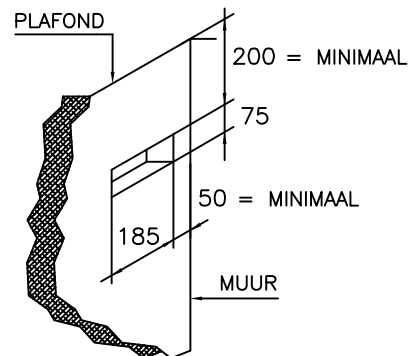

1

2

3

4

A

B

C

D

DETAIL A

DETAIL C

- OPMERKING:**
- ALS HAARD INGEBOUWD WORDT MOETEN ER RECUPERATIE ROOSTERS GEPLAATST WORDEN. DIT GELDT VOOR GASVUUR EN HOUTVUUR.
 - VOOR GASVUUR KAN DAN DE GASKRAAN ACHTER HET ONDERSTE ROOSTER GEPLAATST WORDEN.
 - INBOUWMAAT ROOSTER : BOVEN 180x70mm , ZIE DETAIL A
ONDER 180x150mm , ZIE DETAIL B
 - UITWENDIGE MAAT ROOSTER : ONDER 203x167mm , BOVEN 203x90mm
 - INBOUWMAAT BEDIENINGSLUIK : ONDER 225x225mm , ZIE DETAIL C
 - ROOSTER/LUIK WORDT STANDAARD IN KLEUR RAL 9010 GESPOTEN