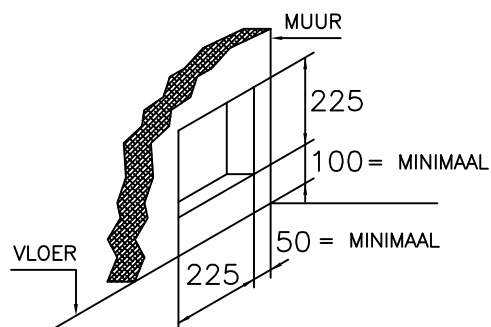

1

2

3

4

A

B

C

D

DETAIL A

DETAIL C

- OPMERKING:**
- ALS HAARD INGEBOUWD WORDT MOETEN ER RECUPERATIE ROOSTERS GEPLAATST WORDEN. DIT GELDT VOOR GASVUUR EN HOUTVUUR.
 - VOOR GASVUUR KAN DAN DE GASKRAAN ACHTER HET ONDERSTE ROOSTER GEPLAATST WORDEN.
 - INBOUWMAAT ROOSTER : BOVEN 180x70mm , ZIE DETAIL A
ONDER 180x150mm , ZIE DETAIL B
 - UITWENDIGE MAAT ROOSTER : ONDER 203x167mm , BOVEN 203x90mm
 - INBOUWMAAT BEDIENINGSLUIK : ONDER 225x225mm , ZIE DETAIL C
 - ROOSTER/LUIK WORDT STANDAARD IN KLEUR RAL 9010 GESPOTEN