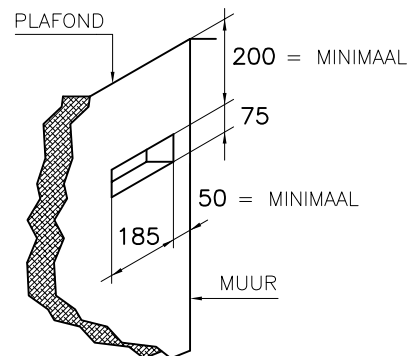

1

2

3

4

A

B

C

D

DETAIL A

DETAIL C

- OPMERKING:**
- ALS HAARD INGEBOUWD WORDT MOETEN ER RECUPERATIE ROOSTERS GEPLAATST WORDEN. DIT GELDT VOOR GASVUUR EN HOUTVUUR.
 - VOOR GASVUUR KAN DAN DE GASKRAAN ACHTER HET ONDERSTE ROOSTER GEPLAATST WORDEN.
 - INBOUWMAAT ROOSTER : BOVEN 180x70mm , ZIE DETAIL A
ONDER 180x150mm , ZIE DETAIL B
 - UITWENDIGE MAAT ROOSTER : ONDER 203x167mm , BOVEN 203x90mm
 - INBOUWMAAT BEDIENINGSLUIK : ONDER 225x225mm , ZIE DETAIL C
 - ROOSTER/LUIK WORDT STANDAARD IN KLEUR RAL 9010 GESPOTEN

NAAM : REF :
 ADRES : ORDERNR :
 PLAATS : DATUM :

boley® BV
 MARCONI WEG 1
 VEGHEL
 TEL: 0413-340545
 URL: WWW.BOLEY.NL

TYPENR : 0840T

datum : 01-09-2004

wijz. dd : 17-04-09

VERSIE
 C