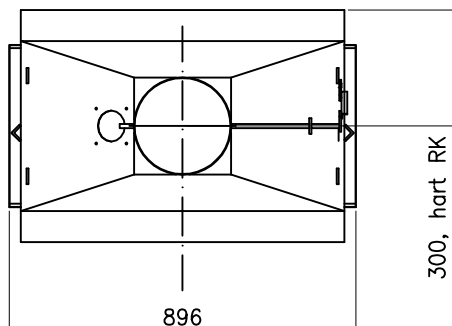

DETAIL A

DETAIL C

- OPMERKING:**
- ALS HAARD INGEBOUWD WORDT MOETEN ER RECUPERATIE ROOSTERS GEPLAATST WORDEN. DIT GELDT VOOR GASVUUR EN HOUTVUUR.
 - VOOR GASVUUR KAN DAN DE GASKRAAN ACHTER HET ONDERSTE ROOSTER GEPLAATST WORDEN.
 - INBOUWMAAT ROOSTER : BOVEN 180x70mm , ZIE DETAIL A
ONDER 180x150mm , ZIE DETAIL B
 - UITWENDIGE MAAT ROOSTER : ONDER 203x167mm , BOVEN 203x90mm
 - INBOUWMAAT BEDIENINGSLUIK : ONDER 225x225mm , ZIE DETAIL C
 - ROOSTER/LUIK WORDT STANDAARD IN KLEUR RAL 9010 GESPOTEN