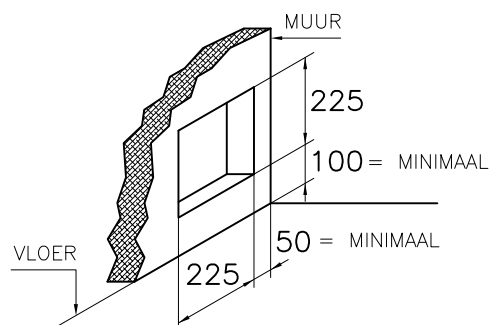

1

2

3

4

A

B

C

D

DETAIL A

DETAIL C

- OPMERKING:**
- ALS HAARD INGEBOUWD WORDT MOETEN ER RECUPERATIE ROOSTERS GEPLAATST WORDEN. DIT GELDT VOOR GASVUUR EN HOUTVUUR.
 - VOOR GASVUUR KAN DAN DE GASKRAAN ACHTER HET ONDERSTE ROOSTER GEPLAATST WORDEN.
 - INBOUWMAAT ROOSTER : BOVEN 180x70mm , ZIE DETAIL A
ONDER 180x150mm , ZIE DETAIL B
 - UITWENDIGE MAAT ROOSTER : ONDER 203x167mm , BOVEN 203x90mm
 - INBOUWMAAT BEDIENINGSLUIK : ONDER 225x225mm , ZIE DETAIL C
 - ROOSTER/LUIK WORDT STANDAARD IN KLEUR RAL 9010 GESPOTEN