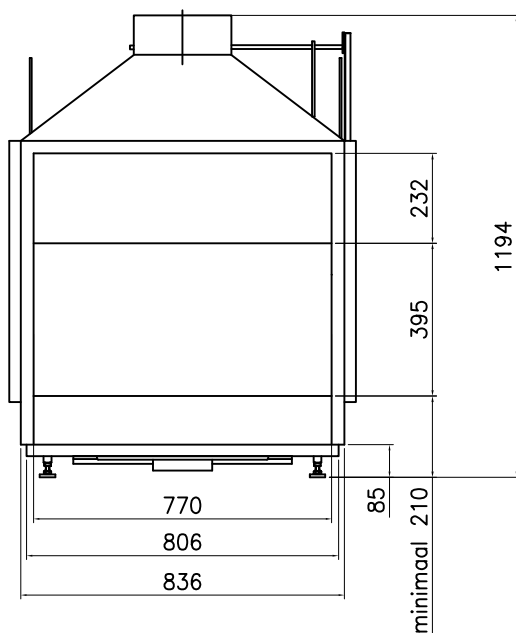

DETAIL A

DETAIL C

- OPMERKING:**
- ALS HAARD INGEBOUWD WORDT MOETEN ER RECUPERATIE ROOSTERS GEPLAATST WORDEN. DIT GELDT VOOR GASVUUR EN HOUTVUUR.
 - VOOR GASVUUR KAN DAN DE GASKRAAN ACHTER HET ONDERSTE ROOSTER GEPLAATST WORDEN.
 - INBOUWMAAT ROOSTER : BOVEN 180x70mm , ZIE DETAIL A
ONDER 180x150mm , ZIE DETAIL B
 - UITWENDIGE MAAT ROOSTER : ONDER 203x167mm , BOVEN 203x90mm
 - INBOUWMAAT BEDIENINGSLUIK : ONDER 225x225mm , ZIE DETAIL C
 - ROOSTER/LUIK WORDT STANDAARD IN KLEUR RAL 9010 GESPOTEN

NAAM : REF :
 ADRES : ORDERNR :
 PLAATS : DATUM :

boley® BV
 MARCONI WEG 1
 VEGHEL
 TEL: 0413-340545
 URL: WWW.BOLEY.NL

TYPENR : 0840T

datum : 01-09-2004

wijz. dd : 17-04-09

VERSIE
 C