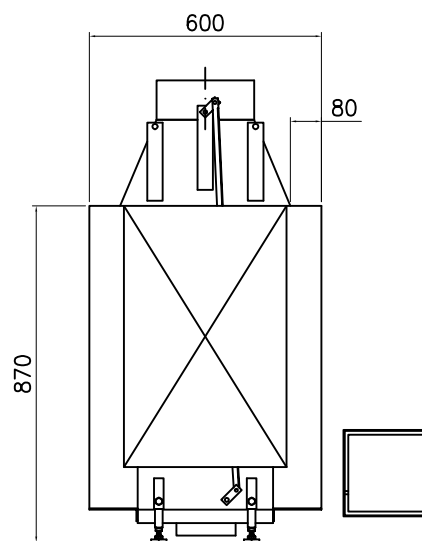

DETAIL A

DETAIL C

- OPMERKING:**
- ALS HAARD INGEBOUWD WORDT MOETEN ER RECUPERATIE ROOSTERS GEPLAATST WORDEN. DIT GELDT VOOR GASVUUR EN HOUTVUUR.
 - VOOR GASVUUR KAN DAN DE GASKRAAN ACHTER HET ONDERSTE ROOSTER GEPLAATST WORDEN.
 - INBOUWMAAT ROOSTER : BOVEN 180x70mm , ZIE DETAIL A
ONDER 180x150mm , ZIE DETAIL B
 - UITWENDIGE MAAT ROOSTER : ONDER 203x167mm , BOVEN 203x90mm
 - INBOUWMAAT BEDIENINGSLUIK : ONDER 225x225mm , ZIE DETAIL C
 - ROOSTER/LUIK WORDT STANDAARD IN KLEUR RAL 9010 GESPOTEN

NAAM : REF :
 ADRES : ORDERNR :
 PLAATS : DATUM :

boley® BV
 MARCONI WEG 1
 VEGHEL
 TEL: 0413-340545
 URL: WWW.BOLEY.NL

TYPENR : 0840T

datum : 01-09-2004

wijz. dd : 17-04-09

VERSIE
 C