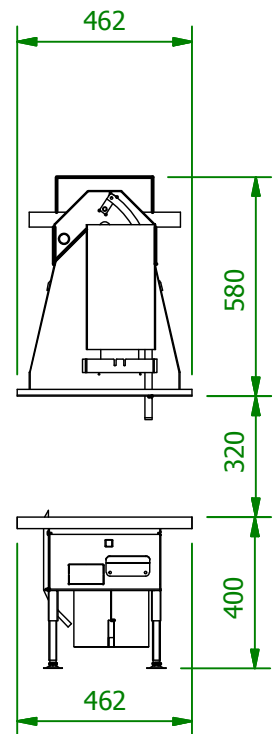

DETAIL A

DETAIL C

- OPMERKING:**
- ALS HAARD INGEBOUWD WORDT MOETEN ER RECUPERATIE ROOSTERS GEPLAATST WORDEN. DIT GELDT VOOR GASVUUR EN HOUTVUUR.
 - VOOR GASVUUR KAN DAN DE GASKRAAN ACHTER HET ONDERSTE ROOSTER GEPLAATST WORDEN.
 - INBOUWMAAT ROOSTER : BOVEN 180x70mm , ZIE DETAIL A
ONDER 180x150mm , ZIE DETAIL B
 - UITWENDIGE MAAT ROOSTER : ONDER 203x167mm , BOVEN 203x90mm
 - INBOUWMAAT BEDIENINGSLUIK : ONDER 225x225mm , ZIE DETAIL C
 - ROOSTER/LUIK WORDT STANDAARD IN KLEUR RAL 9010 GESPOTEN

NAAM:

REF:

ADRES:

DATUM:

PLAATS:

FILE NR: 2500.001

OR-NR:

TEKENAAR: Bart

HAARD: 2500

VERSIE: A

Alg. tolerantie
±0.5mm

SCHAAL: 1:20

MATEN IN:MM

TEKEN DATUM: 3-11-2008

copyright NEN 34 - ISO 16016

boley
MARCONIWEG 1 BV
VEGHEL
TEL: 0413-340545
FAX: 0413-343835
WWW.BOLEY.NL