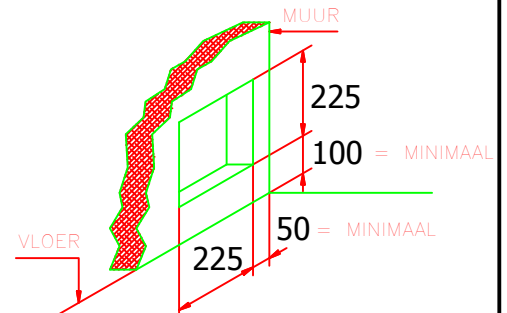

DETAIL A

DETAIL C

- OPMERKING:**
- ALS HAARD INGEBOUWD WORDT MOETEN ER RECUPERATIE ROOSTERS GEPLAATST WORDEN. DIT GELDT VOOR GASVUUR EN HOUTVUUR.
 - VOOR GASVUUR KAN DAN DE GASKRAAN ACHTER HET ONDERSTE ROOSTER GEPLAATST WORDEN.
 - INBOUWMAAT ROOSTER : BOVEN 180x70mm , ZIE DETAIL A
ONDER 180x150mm , ZIE DETAIL B
 - UITWENDIGE MAAT ROOSTER : ONDER 203x167mm , BOVEN 203x90mm
 - INBOUWMAAT BEDIENINGSLUIK : ONDER 225x225mm , ZIE DETAIL C
 - ROOSTER/LUIK WORDT STANDAARD IN KLEUR RAL 9010 GESPOTEN

HAARD: 2500

VERSIE: A

Alg. tolerantie
±0.5mm

SCHAAL: 1:20

MATEN IN:MM

TEKEN DATUM: 3-11-2008

copyright NEN 34 - ISO 16016

boley
MARCONIWEG 1 BV
VEGHEL
TEL: 0413-340545
FAX: 0413-343835
WWW.BOLEY.NL