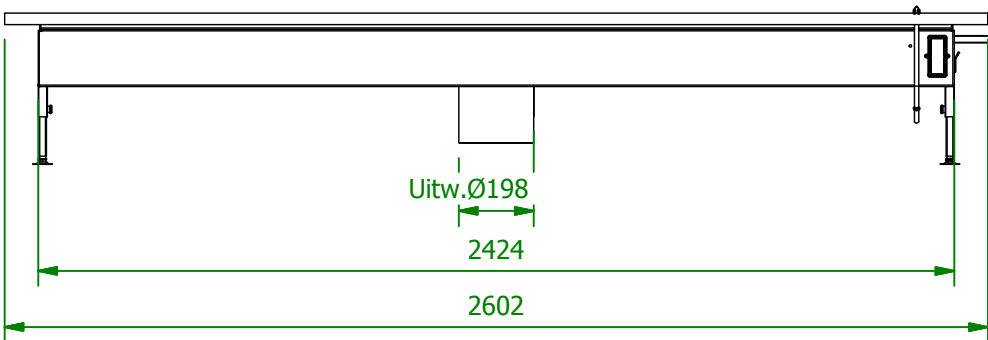

DETAIL A

DETAIL C

- OPMERKING:**
- ALS HAARD INGEBOUWD WORDT MOETEN ER RECUPERATIE ROOSTERS GEPLAATST WORDEN. DIT GELDT VOOR GASVUUR EN HOUTVUUR.
 - VOOR GASVUUR KAN DAN DE GASKRAAN ACHTER HET ONDERSTE ROOSTER GEPLAATST WORDEN.
 - INBOUWMAAT ROOSTER : BOVEN 180x70mm , ZIE DETAIL A
ONDER 180x150mm , ZIE DETAIL B
 - UITWENDIGE MAAT ROOSTER : ONDER 203x167mm , BOVEN 203x90mm
 - INBOUWMAAT BEDIENINGSLUIK : ONDER 225x225mm , ZIE DETAIL C
 - ROOSTER/LUIK WORDT STANDAARD IN KLEUR RAL 9010 GESPOTEN

HAARD: 2500

VERSIE: A

Alg. tolerantie
±0.5mm

SCHAAL: 1:20

MATEN IN:MM

TEKEN DATUM: 3-11-2008

copyright NEN 34 - ISO 16016

boley
MARCONIWEG 1 BV
VEGHEL
TEL: 0413-340545
FAX: 0413-343835
WWW.BOLEY.NL