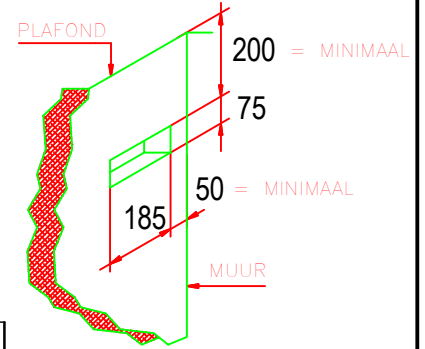

DETAIL A

DETAIL C

- OPMERKING:**
- ALS HAARD INGEBOUWD WORDT MOETEN ER RECUPERATIE ROOSTERS GEPLAATST WORDEN. DIT GELDT VOOR GASVUUR EN HOUTVUUR.
 - VOOR GASVUUR KAN DAN DE GASKRAAN ACHTER HET ONDERSTE ROOSTER GEPLAATST WORDEN.
 - INBOUWMAAT ROOSTER : BOVEN 180x70mm , ZIE DETAIL A
ONDER 180x150mm , ZIE DETAIL B
 - UITWENDIGE MAAT ROOSTER : ONDER 203x167mm , BOVEN 203x90mm
 - INBOUWMAAT BEDIENINGSLUIK : ONDER 225x225mm , ZIE DETAIL C
 - ROOSTER/LUIK WORDT STANDAARD IN KLEUR RAL 9010 GESPOTEN

HAARD: 2500

VERSIE: A

Alg. tolerantie
±0.5mm

SCHAAL: 1:20

MATEN IN:MM

TEKEN DATUM: 3-11-2008

copyright NEN 34 - ISO 16016

boley
MARCONIWEG 1 BV
VEGHEL
TEL: 0413-340545
FAX: 0413-343835
WWW.BOLEY.NL