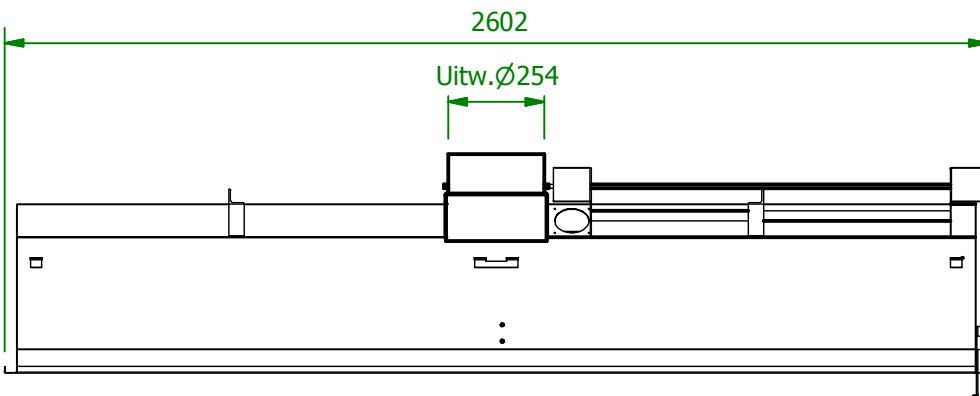

DETAIL A

DETAIL C

- OPMERKING:**
- ALS HAARD INGEBOUWD WORDT MOETEN ER RECUPERATIE ROOSTERS GEPLAATST WORDEN. DIT GELDT VOOR GASVUUR EN HOUTVUUR.
 - VOOR GASVUUR KAN DAN DE GASKRAAN ACHTER HET ONDERSTE ROOSTER GEPLAATST WORDEN.
 - INBOUWMAAT ROOSTER : BOVEN 180x70mm , ZIE DETAIL A
ONDER 180x150mm , ZIE DETAIL B
 - UITWENDIGE MAAT ROOSTER : ONDER 203x167mm , BOVEN 203x90mm
 - INBOUWMAAT BEDIENINGSLUIK : ONDER 225x225mm , ZIE DETAIL C
 - ROOSTER/LUIK WORDT STANDAARD IN KLEUR RAL 9010 GESPOTEN

HAARD: 2500

VERSIE: A

Alg. tolerantie
±0.5mm

SCHAAL: 1:20

MATEN IN:MM

TEKEN DATUM: 3-11-2008

copyright NEN 34 - ISO 16016

boley
MARCONIWEG 1 BV
VEGHEL
TEL: 0413-340545
FAX: 0413-343835
WWW.BOLEY.NL