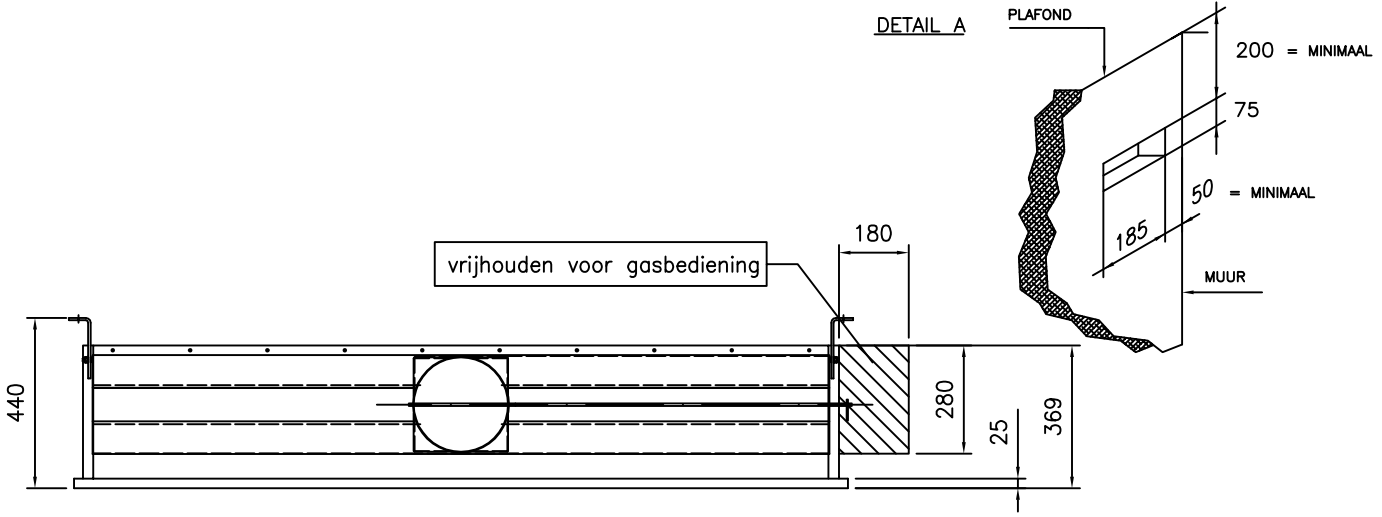

1 2 3 4

A

B

DETAIL B

- OPMERKING:**
- ALS HAARD INGEBOUWD WORDT MOETEN ER RECUPERATIE ROOSTERS GEPLAATST WORDEN. DIT GELDT VOOR GASVUUR EN HOUTVUUR.
 - VOOR GASVUUR KAN DAN DE GASKRAAN ACHTER HET ONDERSTE ROOSTER GEPLAATST WORDEN.
 - INBOUWMAAT ROOSTER : BOVEN 180x70mm , ZIE DETAIL A
ONDER 180x150mm , ZIE DETAIL B
 - UITWENDIGE MAAT ROOSTER : ONDER 203x167mm , BOVEN 203x90mm
 - ROOSTER WORDT STANDAARD IN KLEUR RAL 9010 GESPOTEN

NAAM : REF :
 ADRES : ORDERNR :
 PLAATS : DATUM :

boley® BV
 MARCONI WEG 1
 VEGHEL
 TEL: 0413-340545
 URL: WWW.BOLEY.NL

TYPENR : 2000
 datum : 21-08-2000
 wijz. dd : 30.08.2010 VERSIE F

length pipeburner: 1800mm