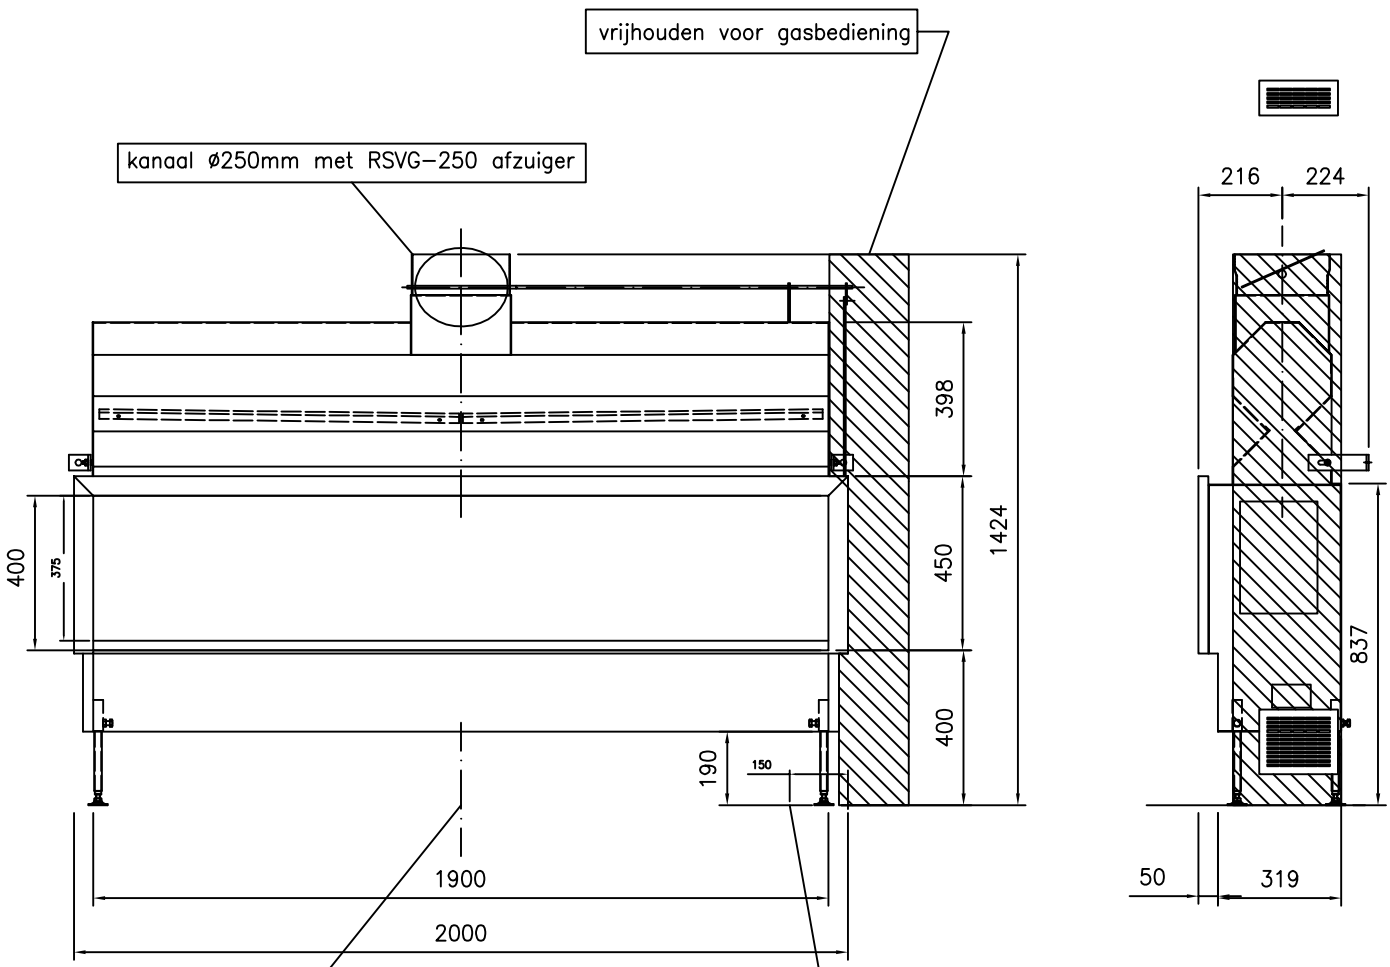

1 2 3 4

A

B

DETAIL B

- OPMERKING:**
- ALS HAARD INGEBOUWD WORDT MOETEN ER RECUPERATIE ROOSTERS GEPLAATST WORDEN. DIT GELDT VOOR GASVUUR EN HOUTVUUR.
 - VOOR GASVUUR KAN DAN DE GASKRAAN ACHTER HET ONDERSTE ROOSTER GEPLAATST WORDEN.
 - INBOUWMAAT ROOSTER : BOVEN 180x70mm , ZIE DETAIL A
ONDER 180x150mm , ZIE DETAIL B
 - UITWENDIGE MAAT ROOSTER : ONDER 203x167mm , BOVEN 203x90mm
 - ROOSTER WORDT STANDAARD IN KLEUR RAL 9010 GESPOTEN

NAAM : REF :
 ADRES : ORDERNR :
 PLAATS : DATUM :

boley® BV
 MARCONI WEG 1
 VEGHEL
 TEL: 0413-340545
 URL: WWW.BOLEY.NL

TYPENR : 2000
 datum : 21-08-2000
 wijz. dd : 30.08.2010 VERSIE F

length pipeburner: 1800mm