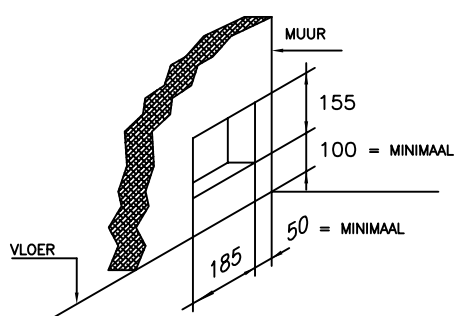

1 2 3 4

A

B

DETAIL B

- OPMERKING:**
- ALS HAARD INGEBOUWD WORDT MOETEN ER RECUPERATIE ROOSTERS GEPLAATST WORDEN. DIT GELDT VOOR GASVUUR EN HOUTVUUR.
 - VOOR GASVUUR KAN DAN DE GASKRAAN ACHTER HET ONDERSTE ROOSTER GEPLAATST WORDEN.
 - INBOUWMAAT ROOSTER : BOVEN 180x70mm , ZIE DETAIL A
ONDER 180x150mm , ZIE DETAIL B
 - UITWENDIGE MAAT ROOSTER : ONDER 203x167mm , BOVEN 203x90mm
 - ROOSTER WORDT STANDAARD IN KLEUR RAL 9010 GESPOTEN

NAAM : REF :
 ADRES : ORDERNR :
 PLAATS : DATUM :

boley® BV
 MARCONI WEG 1
 VEGHEL
 TEL: 0413-340545
 URL: WWW.BOLEY.NL

TYPENR : 2000
 datum : 21-08-2000
 wijz. dd : 30.08.2010 VERSIE F

length pipeburner: 1800mm